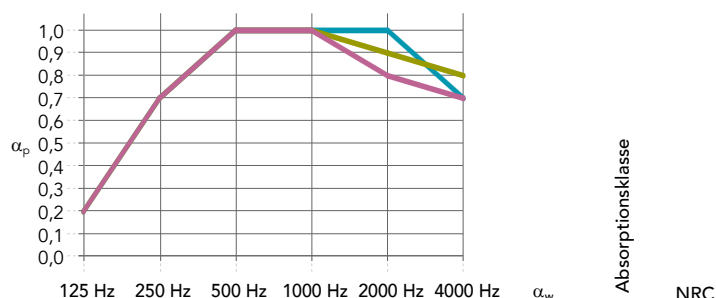

### Rockfon Lamella trælameller fås i tre dimensioner:

34 mm bred x 30 mm tyk

39 mm bred x 21 mm tyk

44 mm bred x 12 mm tyk

- Med en 40 mm tykke stenuldsplade bag lamellerne opnås perfekt lydabsorption.

- Systemet monteres nemt og uden problemer takket være det patenterede modulsystem og den clips-baserede fastgørelse.

## Egenskaber

	125 Hz	250 Hz	500 Hz	1000 Hz	2000 Hz	4000 Hz	$\alpha_w$	Absorptionsklasse	NRC
Rockfon Lamella 34x30 mm + plade 40 mm	0,20	0,70	1,00	1,00	1,00	0,70	0,90	A	-
Rockfon Lamella 39x21 mm + plade 40 mm	0,20	0,70	1,00	1,00	0,90	0,80	0,90	A	-
Rockfon Lamella 44x12 mm + plade 40 mm	0,20	0,70	1,00	1,00	0,80	0,70	0,85	B	-