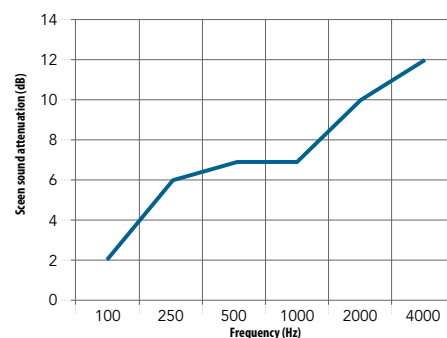

Reaktion på brand
B-s1,d0
Baseret på EN 13501-1.

Rengøring

- Ramme: Støvsugning, fugtig klud og skumrensning ved lavt tryk.
- Lærred: Støvsugning, fugtig klud og vask i normal maskinvask op til 40 grader.

Hygiejne
Stenuld danner ingen grobund for mikroorganismer.

Genanvendelighed
Fuldt ud genanvendelig stenuld.

Indeklima
Rockfon loftsordiment er klassificeret med klasse E1 i overensstemmelse med EN 13964 (EN 717-1).

Sundhed vedrørende materialer
Alle materialer, der anvendes i produkter fra Rockfon, er screenet i forhold til listen over stoffer, som er begrænset i henhold til REACH, og indeholder ikke særligt problematiske stoffer (SVHC), der giver anledning til bekymring. Rockfon stenuldsfibre overholder og følger EU-forordningen om sikker fiber samt har en EUCEB-certificering.