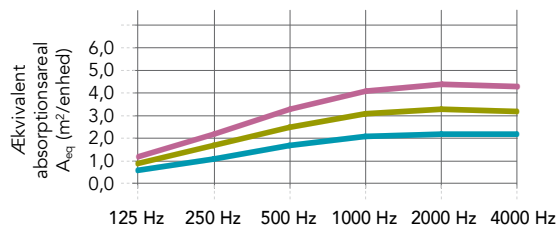

## Anvendelsesområder

- Uddannelse
- Sundhed & Pleje
- Fritid & Sport
- Kontor
- Detailhandel

Modulmål (Bredde x Højde x Dybde) (mm)	Vægt (kg/enhed)
600 x 1800 x 61	9
900 x 1800 x 61	12
1200 x 1800 x 61	15

Rammedybden er altid 61 mm. Det er muligt at tilpasse modulmålet.

Minimum størrelse (B x H): 600 x 600.

Maksimal størrelse: (B x H): 2400 x 2000.

## Egenskaber

**Lydabsorption**  
 $A_{eq}$  (m<sup>2</sup>/enhed).

**Skærmlyddæmpning**  
 Skærmlyddæmpning måler reduktionen i lyd (lydtrykniveau) mellem en kilde og en lytter med en skærm imellem. Skærmens lyddæmpning (reduktion) er udtrykt i decibel, dB (A).