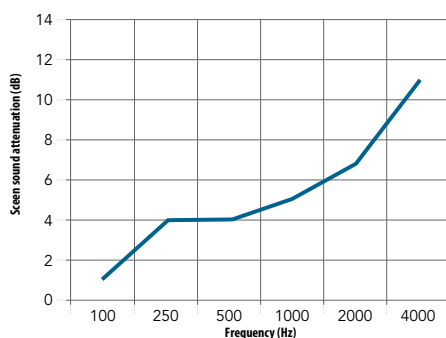

Total size of test object:
4,80 x 1,80m

Frequency (Hz)	Screen sound attenuation (dB)
125	2
250	6
500	7
1000	7
2000	10
4000	12

ΔL_s	7
$\Delta L_{s,w}$	7